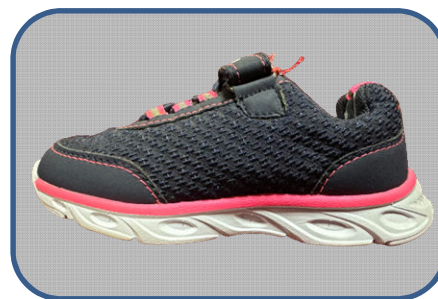

Brand: DEICHMANN

Materials:

Upper - Mesh + PU

Outsole – Phylon

Size Range - 36-41